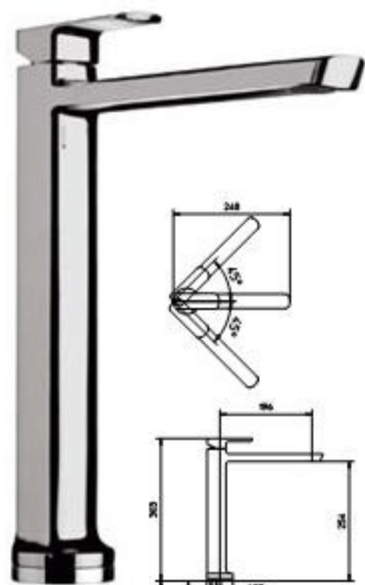

cucina

chef

finiture disponibili
available finishes
finition disponibles
ver. finiture Farben
acabados disponibles

10 Cromo - Chrome
Chromé - Chrom

Miscelatore monocomando per lavello con bocca giravola.
Single lever sink mixer with swivel spout.
Mixer monocommande d'évier, bec orientable.
Einhand-Spülblechmischer, schwenkbare Auslauf.
Mezclador monomando fregadero, cano giratorio.

Miscelatore monocomando per lavello con doccia estraibile a 2 getti.
Single lever sink mixer, pull-out shower 2 jets spray.
Mixer monocommande d'évier, douche extra- amovible 2 jets.
Einhand-Spülblechmischer, schwenkbare, verstellbare 2 Strahl-Handbrause.
Mezclador monomando fregadero, ducha extraible 2 chorros.

565020 1C

105337 105338 105339

Miscelatore monocomando per lavello con bocca girante.
Single lever sink mixer with swivel spout.
Mixer monocommande d'évier, bec orientable.
Einhand-Spülblehmischer, schwenkbare Auslauf.
Mezclador monomando fregadero, cano giratorio.

Miscelatore monocomando, corpo orizzontale, bocca angolata.
Single control mixer, horizontal body with splayed spout.
Mixer monocommande, corps horizontal, bec coté.
Waschtisch Einhebelmischer, mit waagrechttem Körper, Bogenauslauf.
Mezclador monomando con cuerpo horizontal, cano angula.